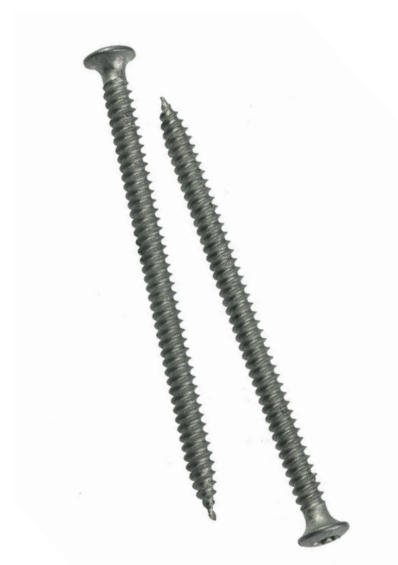

PS 4,8

GUARDIAN
your smart roof guide

Skruv med vass spets för infästning i plåttjocklekar mellan 0,70 mm – 0,88 mm

- Finns i längder från 50 mm – 200 mm
- För infästning i plåttjocklekar mellan 0,70 mm – 0,88 mm
- Förankras minst 20 mm i plåten
- Torx 25
- 15 Kesternichcykler
- Kan kombineras med Guardians hyls- och bricksortiment
- Sintef teknisk godkänning 2516
- ETA godkänning 08/0285

Artikelkod	Benämning	Förpackning
PS-48050	Skruv med vass spets 4,8x 50mm T25	1000 st
PS-48060	Skruv med vass spets 4,8x 60mm T25	1000 st
PS-48070	Skruv med vass spets 4,8x 70mm T25	1000 st
PS-48080	Skruv med vass spets 4,8x 80mm T25	500 st
PS-48090	Skruv med vass spets 4,8x 90mm T25	500 st
PS-48100	Skruv med vass spets 4,8x 100mm T25	500 st
PS-48110	Skruv med vass spets 4,8x 110mm T25	500 st
PS-48120	Skruv med vass spets 4,8x 120mm T25	500 st
PS-48130	Skruv med vass spets 4,8x 130mm T25	500 st
PS-48140	Skruv med vass spets 4,8x 140mm T25	500 st
PS-48150	Skruv med vass spets 4,8x 150mm T25	500 st
PS-48160	Skruv med vass spets 4,8x 160mm T25	500 st
PS-48170	Skruv med vass spets 4,8x 170mm T25	500 st
PS-48180	Skruv med vass spets 4,8x 180mm T25	500 st
PS-48190	Skruv med vass spets 4,8x 190mm T25	500 st
PS-48200	Skruv med vass spets 4,8x 200mm T25	500 st